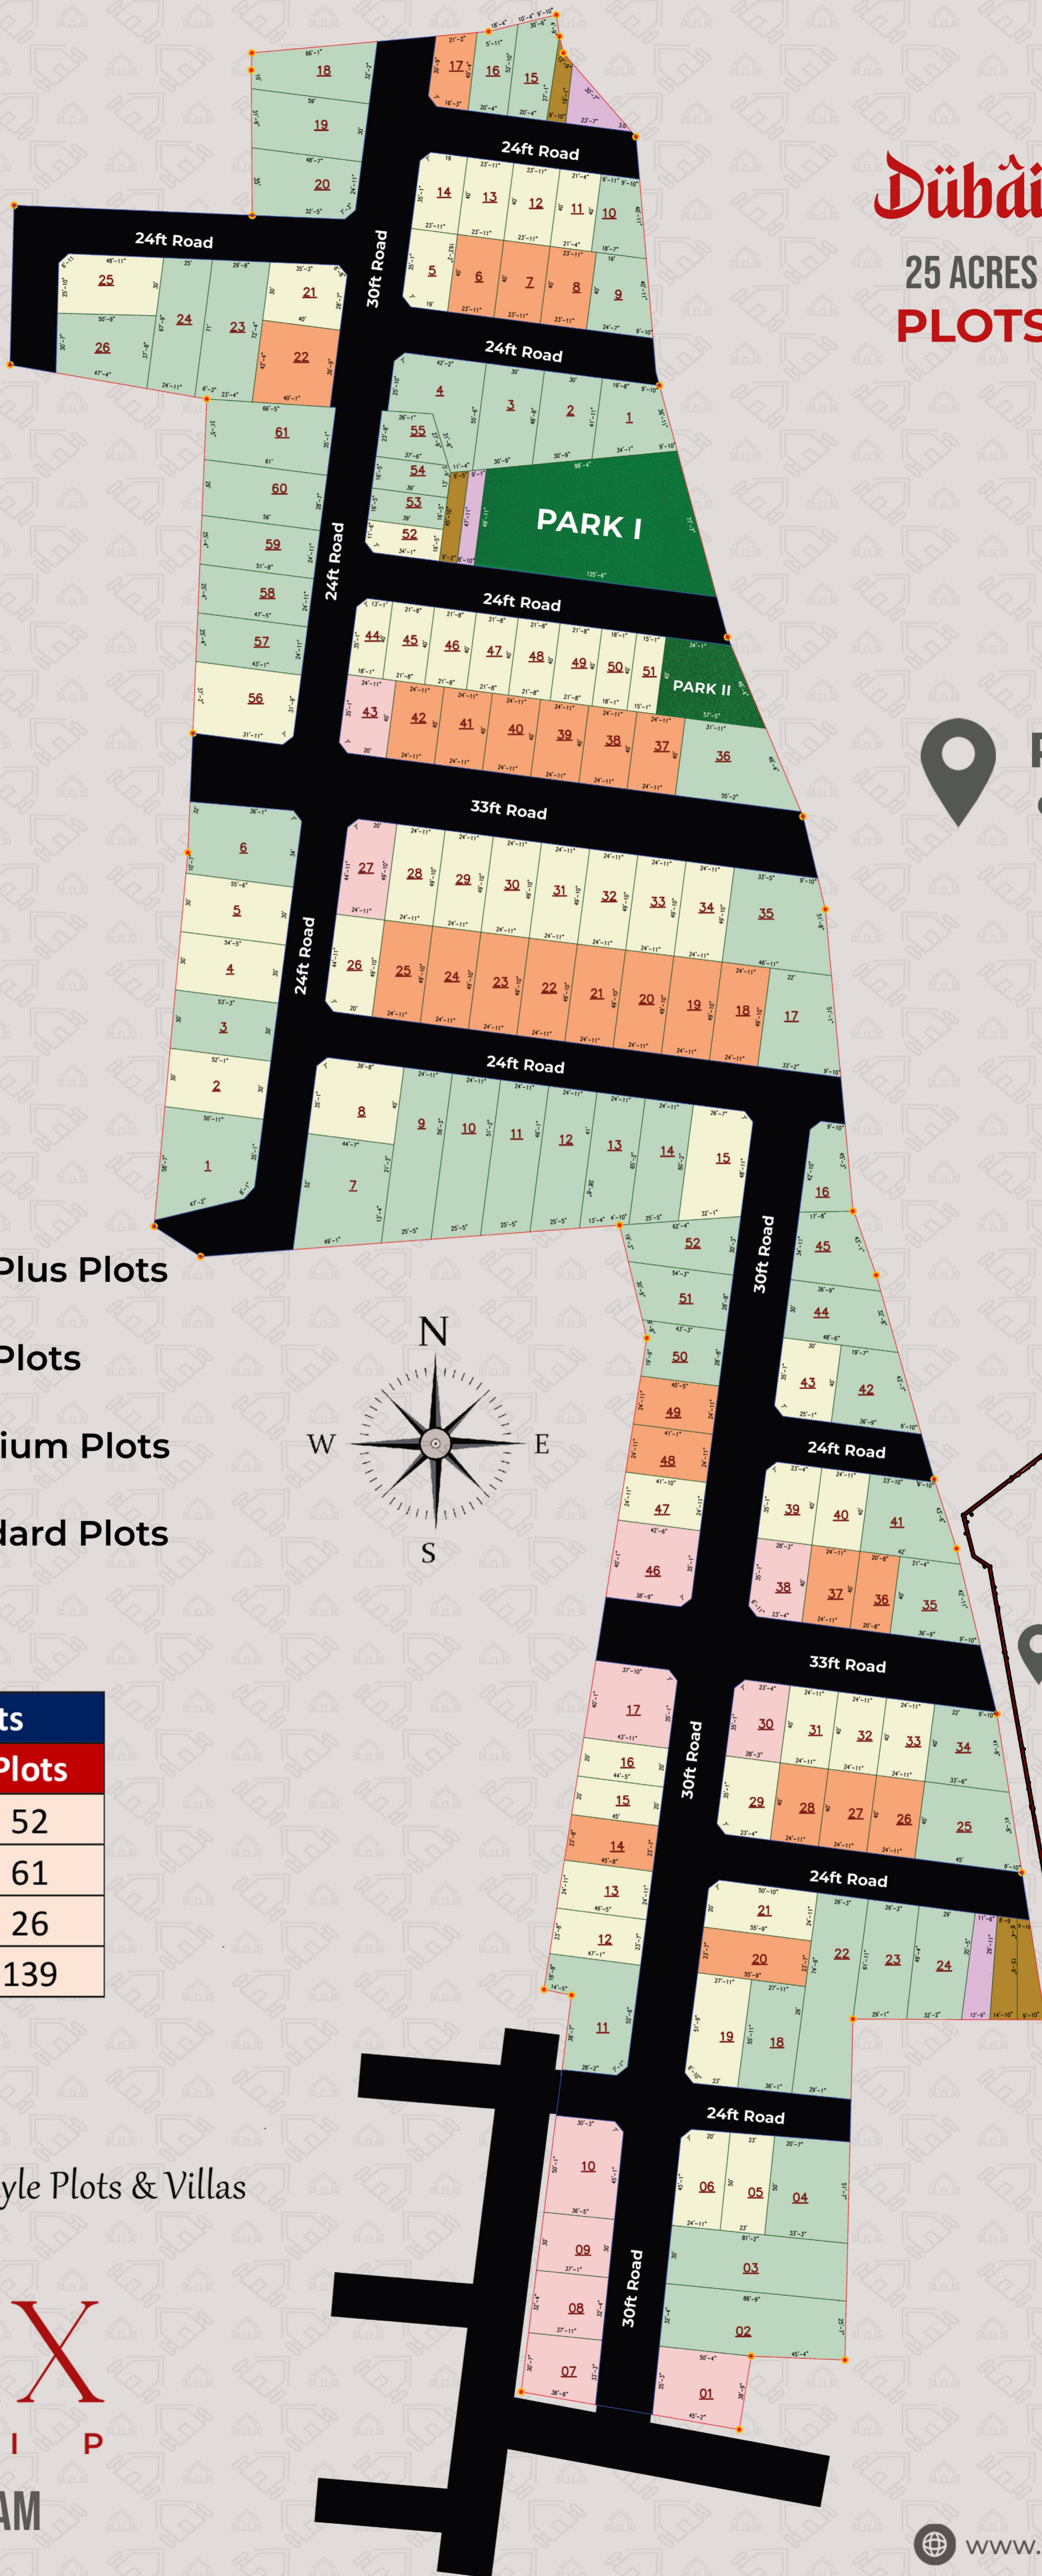

**STAAR
ELITE HOMES**
ELEVATE YOUR LIFESTYLE
CUSTOMISED VILLAS | PLOTS

Follow us
f Instagram
staarelitehomes

Dubai Inspired

**25 ACRES | 25+ AMENITIES
PLOTS & VILLAS**

PLOT SIZES

Phase - 1		Phase - 2		Phase - 3	
Plot No	Sq.ft	Plot No	Sq.ft	Plot No	Sq.ft
1	1761	1	2454	1	1034
2	2824	2	1546	2	1360
3	2548	3	1581	3	1565
4	1346	4	1615	4	1875
5	1149	5	1650	5	946
6	1235	6	1949	6	959
7	1220	7	1952	7	959
8	1212	8	1774	8	959
9	1103	9	1465	9	812
10	1779	10	1339	10	571
11	2178	11	1212	11	854
12	1104	12	1086	12	959
13	1148	13	1201	13	959
14	1071	14	1563	14	947
15	895	15	1782	15	943
16	884	16	569	16	925
17	1722	17	1376	17	783
18	1669	18	1243	18	1561
19	1558	19	1243	19	1615
20	1318	20	1243	20	1346
21	1379	21	1243	21	1259
22	1791	22	1243	22	1643
23	1461	23	1243	23	2123
24	1231	24	1243	24	1729
25	1571	25	1243	25	1573
26	998	26	1231	26	1668
27	998	27	1231		
28	998	28	1243		
29	1117	29	1243		
30	1117	30	1243		
31	998	31	1243		
32	998	32	1243		
33	998	33	1243		
34	1111	34	1243		
35	1162	35	2003		
36	827	36	1744		
37	998	37	998		
38	1117	38	998		
39	1117	39	998		
40	998	40	998		
41	1317	41	998		
42	1128	42	998		
43	1190	43	986		
44	1296	44	710		
45	1007	45	867		
46	1712	46	867		
47	1051	47	867		
48	1034	48	867		
49	1016	49	867		
50	1165	50	722		
51	1400	51	604		
52	1413	52	628		
		53	640		
		54	638		
		55	783		
		56	1452		
		57	1129		
		58	1236		
		59	1343		
		60	1669		
		61	2105		

- Elite Plus Plots
- Elite Plots
- Premium Plots
- Standard Plots

Total Plots	
Phase	Plots
I	52
II	61
III	26
Total	139

PHASE V
Coming Soon

PHASE IV
Coming Soon

A **25** Acres of Dubai Inspired Lifestyle Plots & Villas